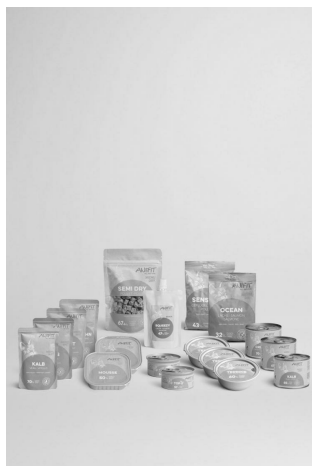

Cat Sets

SET D'ESSAI POUR CHATS

N° Art.	Désignation / quantité	Prix CHF
1035	Set d'essai chat	CHF 57.30

Essayez la nourriture naturelle ANiFiT pour chats, dans les sets de dégustation pratiques avec de la nourriture humide, de la nourriture sèche et des friandises.

L'image ci-dessus est à titre d'exemple, le contenu correct est indiqué ci-dessous :

- 1 x Conserve crevettes 200g
- 1 x Conserve veau 200g
- 1 x Conserve saumon 200g
- 1 x Mousse de lapin 90g
- 1 x Mousse de truite 90g
- 1 x Ocean 100g
- 1 x Pouch Filet dinde 100g
- 1 x Pouch Filet poulet 100g
- 1 x Pouch bœuf avec lapin 100g
- 1 x Pouch veau 100g
- 1 x Semi Dry 100g
- 1 x Sensitive 100g
- 1 x Squeezy 100g
- 1 x Terrine bœuf 85g
- 1 x Terrine saumon 85g
- 1 x Terrine poulet 85g
- 2 x Top'it poulet 70g
- 1 x Grand sac en coton
- 1 x Flyer Transition alimentaire du chat